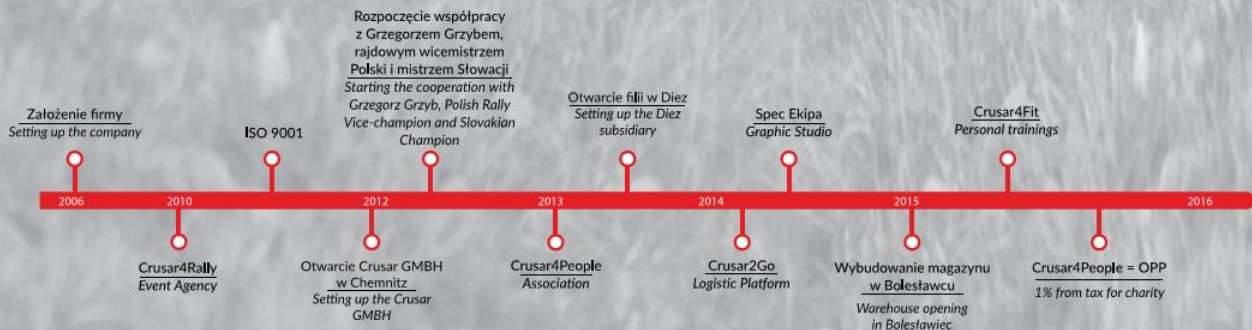

ABOUT US WHO WE ARE?

Crusar Company is one of the most dynamically developing companies in TSL sector.

In our work we follow such principles as: commitment, cooperation, work organization, proper relationship with the others and development - all of these help us achieve the company's mission and vision.

MISJA MISSION

Wyróżniać się pasją, jakością i innowacyjnością we wszystkim co robimy. Być inspirującym i przyjaznym miejscem pracy, organizacją budowaną przez zaangażowanie, rozwój i partnerską współpracę, uwzględniającą wspólne cele klientów, dostawców i pracowników.

To stand out with our passion, quality and innovation is all we do. To be an inspiring and friendly work place, organization built with commitment, development and partner cooperation, taking into account goals of our clients, suppliers and employees.

WIZJA VISION

Stać się rozpoznawalną marką dostarczającą kompleksowe usługi logistyczne. Dzięki kompetencjom naszego zespołu wyprzedzać oczekiwania rynku i dążyć do perfekcji.

To become a well-known brand specializing in complex logistic services. Thanks to our team's competences, to be ahead of the market's expectations and strive for perfection.