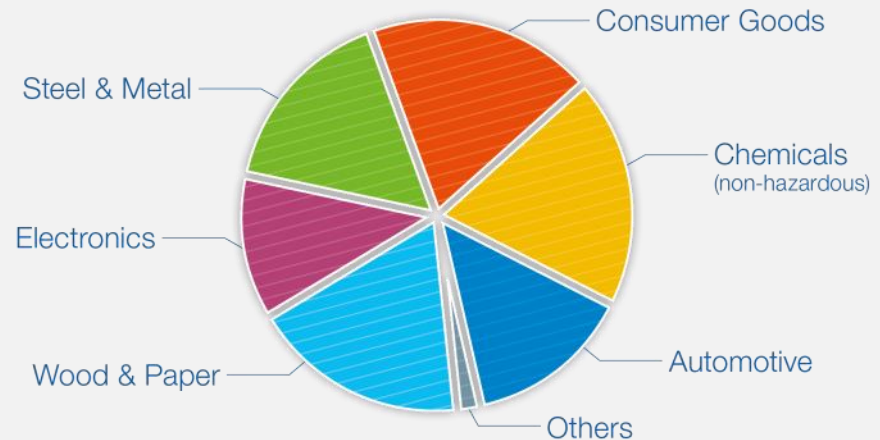

Zamówiony wolumen transportowy

- ✓ Małe i średniej wielkości przedsiębiorstwa: 56 %
- ✓ Międzynarodowe koncerny: 44 %